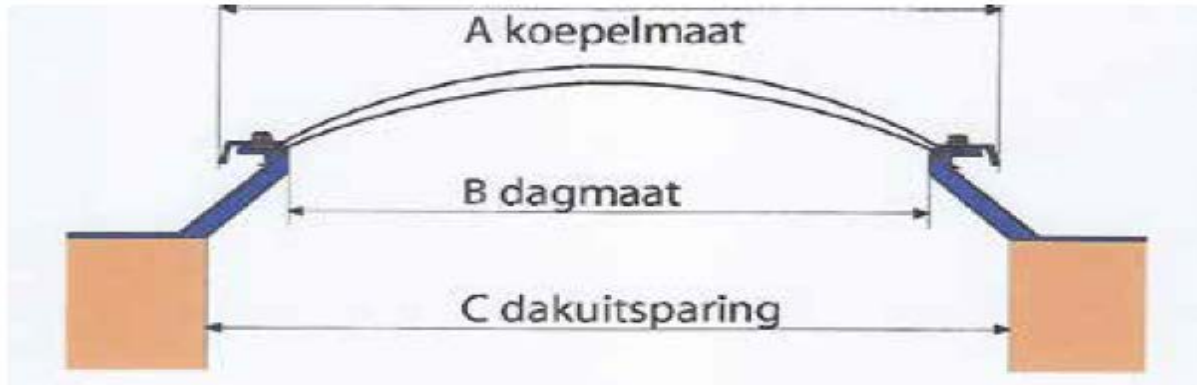

LICHTKOEPEL MAAT OPNEMEN

A	Koepelmaat X
B	Dagmaat X
C	Dakuitsparing X

type opstand	normaal	geventileerd	smalflens	breedflens
PVC schuine opstand				
RO 16 rechte opstand				
Polyester opstand				

type koepel	EW	DW	anders	helder	opaal
Acryl					
Polycarbonaat/slagvast					
Warmtewerend					